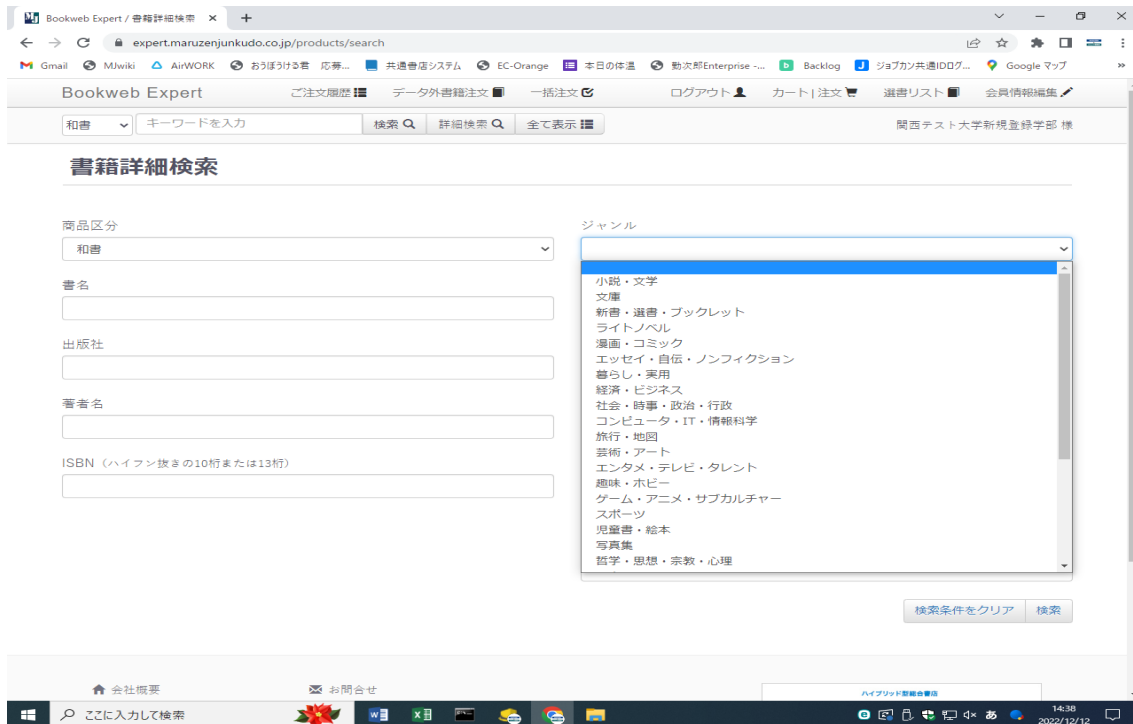

1-2-3 ジャンルで検索

ジャンルをクリックすると選択できるようになっています。

この中から選んでクリックします。ここでは「スポーツ」を選択し、右下の「検索」をクリックします。

72012 件の検索結果が出ました。